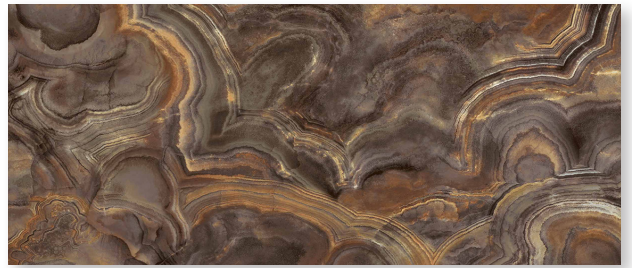

## AVAILABLE COLORS

*Cristallo Miele*

*Diamante*

*Dark Shards*

*White Shards*

*Imperial Crystal*

*Mystery Black*

*Foulard Diamante*

*Mega Bar Diamante*

*Foulard Miele*

*Mega Bar Miele*

**White Shards | 24"x48"**

**Foulard Miele | 48"x48"**

**Diamante | 24"x48" & Mega Bar Diamante | 48"x48"**

**Diamante** | 24"x48"

**Dark Shards | 24"x48"**